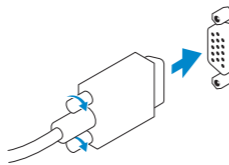

OPTIPLEX 3020

Quick Start Guide

快速入门指南
快速入門指南
クイックスタートガイド
빠른 시작 안내서

1 Connect the keyboard and mouse

连接键盘和鼠标
連接鍵盤與滑鼠
キーボードとマウスを接続する
키보드와 마우스를 연결합니다

2 Connect the network cable (optional)

连接网络电缆（可选）
連接網路纜線（可選）
ネットワークケーブルを接続する（オプション）
네트워크 케이블을 연결합니다(옵션)

3 Connect the display

连接显示器
連接顯示器
ディスプレイを接続する
디스플레이를 연결합니다

DisplayPort Connector
DisplayPort 连接器
DisplayPort 連接器
DisplayPort 코넥타
DisplayPort 커넥터

Or | 或 | 或者 | または | 또는

VGA Connector
VGA 连接器
VGA 連接器
VGA 코넥타
VGA 커넥터