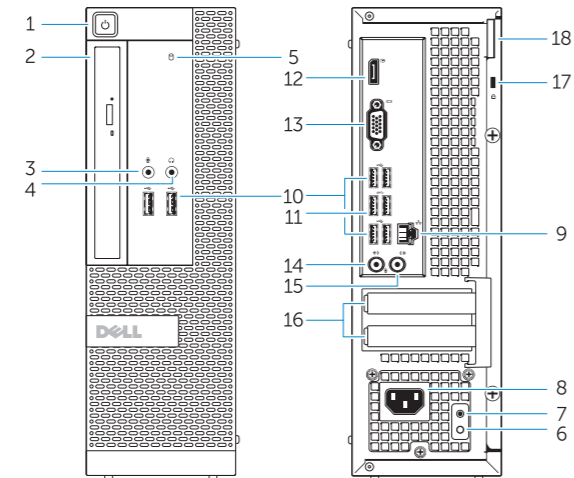

OptiPlex 3020 MT

OptiPlex 3020 SFF

- 1. Power button/Power light
- 2. Optical-drive/hard-drive bay
- 3. Microphone connector
- 4. Headphone connector
- 5. Hard-drive activity light
- 6. Power-supply diagnostic light
- 7. Power-supply diagnostic button
- 8. Power cable connector
- 9. Network connector
- 10. USB 2.0 connector
- 11. USB 3.0 connector
- 12. DisplayPort connector
- 13. VGA connector
- 14. Line-in/microphone connector
- 15. Line-out connector
- 16. Expansion card slots
- 17. Security cable slot
- 18. Padlock ring

- 1. 电源按钮/电源指示灯
- 2. 光驱/硬盘托架
- 3. 麦克风连接器
- 4. 耳机连接器
- 5. 硬盘驱动器活动指示灯
- 6. 电源诊断指示灯
- 7. 电源诊断按钮
- 8. 电源电缆连接器
- 9. 网络连接器
- 10. USB 2.0 连接器
- 11. USB 3.0 连接器
- 12. DisplayPort 连接器
- 13. VGA 连接器
- 14. 线路输入/麦克风连接器
- 15. 输出连接器
- 16. 扩展卡插槽
- 17. 安全缆线插孔
- 18. 挂锁扣环