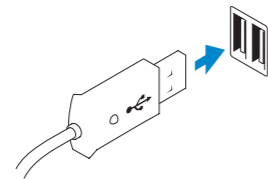

OPTIPLEX 3020

Quick Start Guide

快速入门指南
快速入門指南
クイックスタートガイド
빠른 시작 안내서

1 Connect the keyboard and mouse

连接键盘和鼠标
連接鍵盤與滑鼠
キーボードとマウスを接続する
키보드와 마우스를 연결합니다

2 Connect the network cable (optional)

连接网络电缆（可选）
連接網路纜線（可選）
ネットワークケーブルを接続する（オプション）
네트워크 케이블을 연결합니다(옵션)

3 Connect the display

连接显示器
連接顯示器
ディスプレイを接続する
디스플레이를 연결합니다

DisplayPort Connector
DisplayPort 连接器
DisplayPort 連接器
DisplayPort 코넥타
DisplayPort 커넥터

Or | 或 | 或者 | または | 또는

VGA Connector
VGA 连接器
VGA 連接器
VGA 코넥타
VGA 커넥터