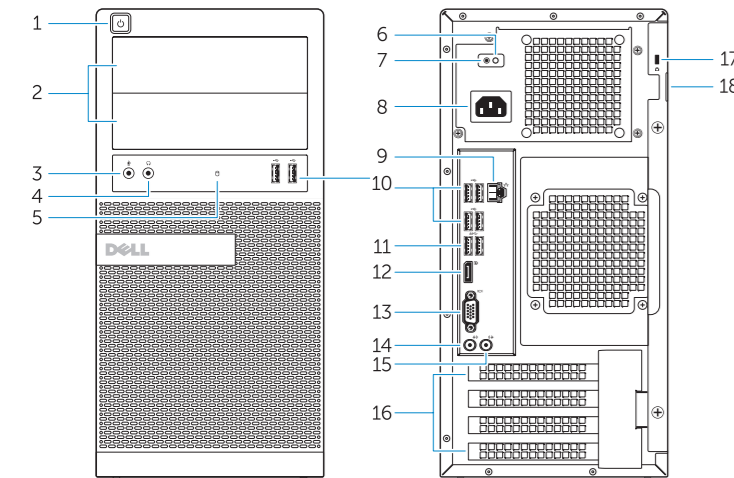

OptiPlex 3020 MT

OptiPlex 3020 SFF

- 1. Power button/Power light
- 2. Optical-drive/hard-drive bay
- 3. Microphone connector
- 4. Headphone connector
- 5. Hard-drive activity light
- 6. Power-supply diagnostic light
- 7. Power-supply diagnostic button
- 8. Power cable connector
- 9. Network connector
- 10. USB 2.0 connector
- 11. USB 3.0 connector
- 12. DisplayPort connector
- 13. VGA connector
- 14. Line-in/microphone connector
- 15. Line-out connector
- 16. Expansion card slots
- 17. Security cable slot
- 18. Padlock ring

- 1. 电源按钮/电源指示灯
- 2. 光驱/硬盘托架
- 3. 麦克风连接器
- 4. 耳机连接器
- 5. 硬盘驱动器活动指示灯
- 6. 电源诊断指示灯
- 7. 电源诊断按钮
- 8. 电源电缆连接器
- 9. 网络连接器
- 10. USB 2.0 连接器
- 11. USB 3.0 连接器
- 12. DisplayPort 连接器
- 13. VGA 连接器
- 14. 线路输入/麦克风连接器
- 15. 输出连接器
- 16. 扩展卡插槽
- 17. 安全缆线插孔
- 18. 挂锁扣环